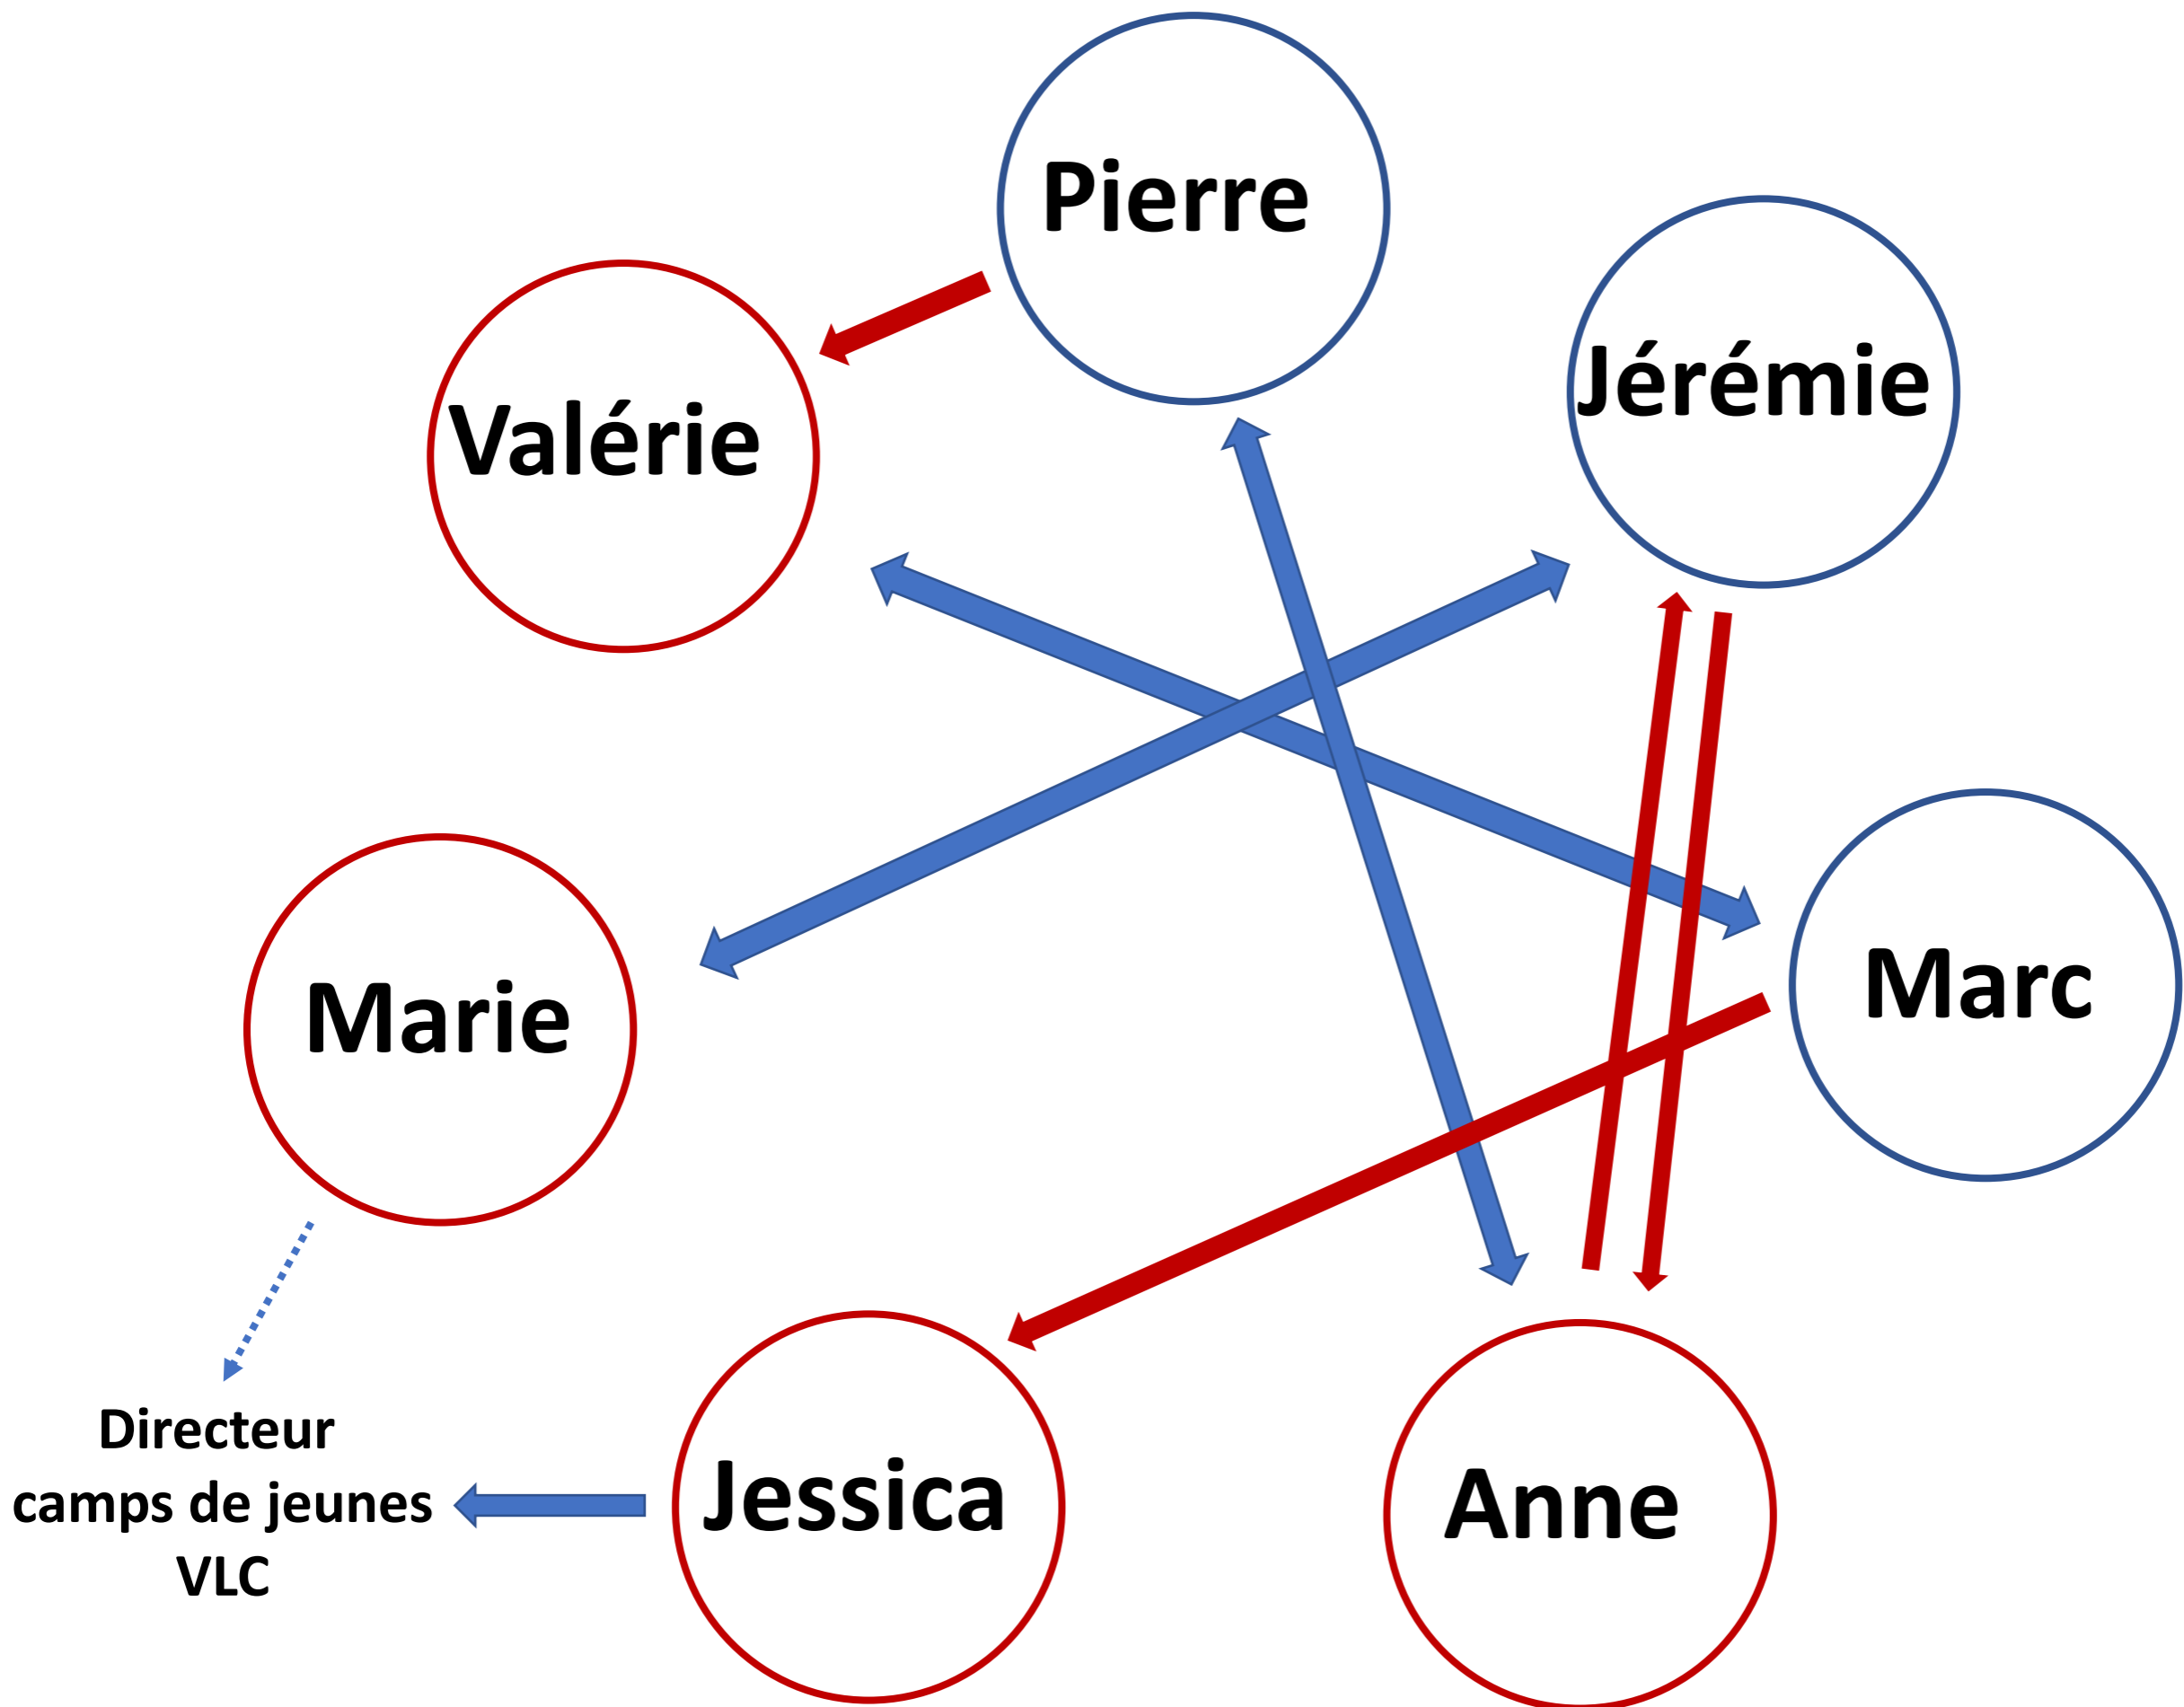

CULTE DU 16 AOÛT 2020

Bienvenue !

ÉGLISE 
protestante *Pau*
aller • aimer • partager • grandir

UEEL
UNION DES ÉGLISES ÉVANGÉLIQUES LIBRES

Fédération
protestante
de France

CNEF
CONSEIL NATIONAL
DES ÉVANGÉLIQUES DE FRANCE

Dieu n'a pas de plan pour ta vie

Genèse 1, 26 à 27 :

²⁶Dieu dit : « Faisons les êtres humains à notre image, et qu'ils nous ressemblent vraiment ! Qu'ils commandent aux poissons dans la mer, aux oiseaux dans le ciel, aux animaux domestiques et à toutes les petites bêtes qui se déplacent sur le sol ! » ²⁷Alors Dieu crée les humains à son image, et ils sont vraiment à l'image de Dieu. Il les crée homme et femme.

2 Corinthiens 3, 18 :

Notre visage à nous tous est sans voile, et la gloire du Seigneur se reflète sur nous, comme dans un miroir. Alors le Seigneur, qui est l'Esprit, nous transforme. Il nous rend semblables à lui, avec une gloire toujours plus grande.

08:54

Tarbes >

09:18

Lourdes >

10 min d'arrêt

09:46

Pau >

3 min d'arrêt