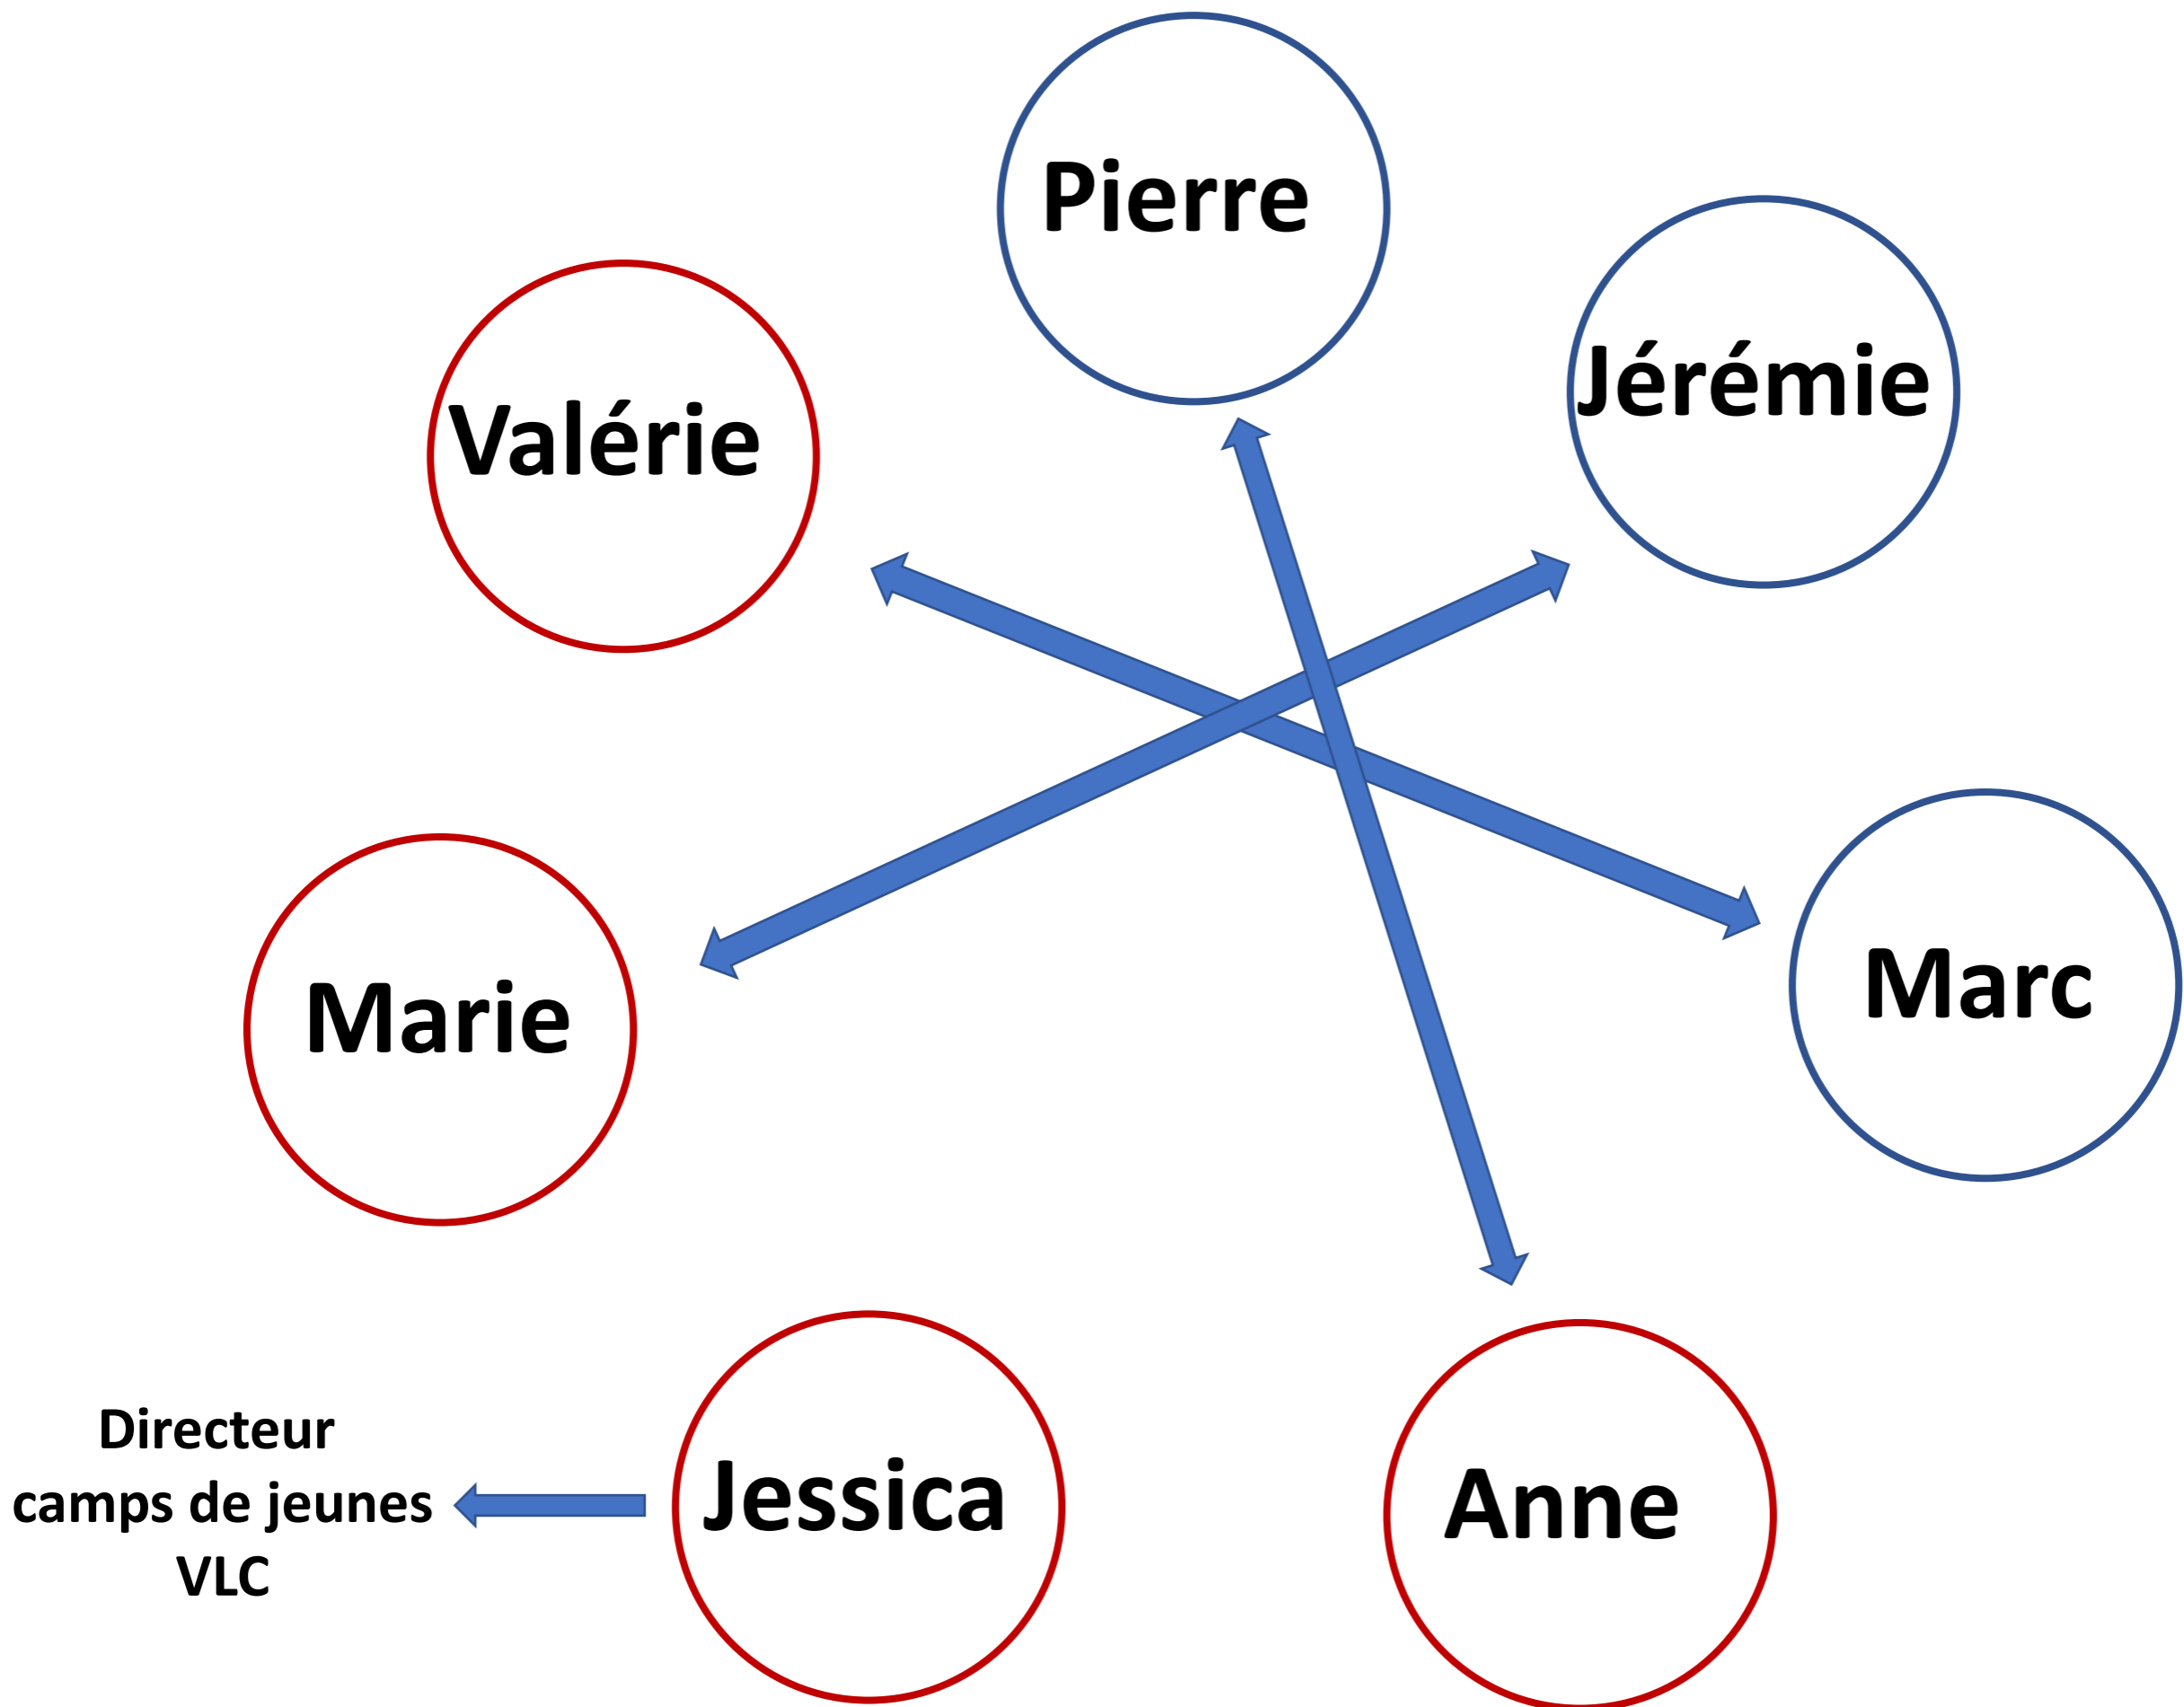

CULTE DU 16 AOÛT 2020

Bienvenue !

ÉGLISE 
protestante *Pau*
aller • aimer • partager • grandir

UEEL
UNION DES ÉGLISES ÉVANGÉLIQUES LIBRES

Fédération
protestante
de France

CNEF
CONSEIL NATIONAL
DES ÉVANGÉLIQUES DE FRANCE

Dieu n'a pas de plan pour ta vie

Genèse 1, 26 à 27 :

²⁶Dieu dit : « Faisons les êtres humains à notre image, et qu'ils nous ressemblent vraiment ! Qu'ils commandent aux poissons dans la mer, aux oiseaux dans le ciel, aux animaux domestiques et à toutes les petites bêtes qui se déplacent sur le sol ! » ²⁷Alors Dieu crée les humains à son image, et ils sont vraiment à l'image de Dieu. Il les crée homme et femme.

2 Corinthiens 3, 18 :

Notre visage à nous tous est sans voile, et la gloire du Seigneur se reflète sur nous, comme dans un miroir. Alors le Seigneur, qui est l'Esprit, nous transforme. Il nous rend semblables à lui, avec une gloire toujours plus grande.

08:54

Tarbes >

09:18

Lourdes >

10 min d'arrêt

09:46

Pau >

3 min d'arrêt